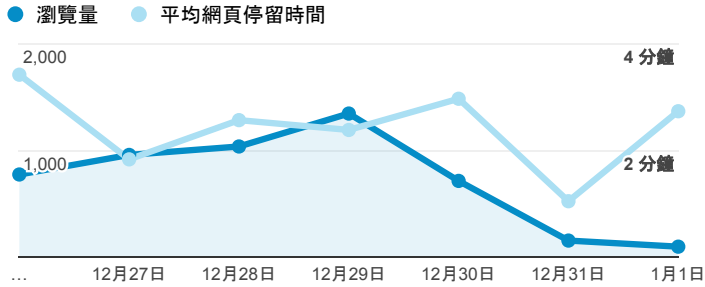

## 報表02\_流量

2016年12月26日 - 2017年1月1日

所有使用者  
100.00% 個工作階段

### 瀏覽量和平均網頁停留時間