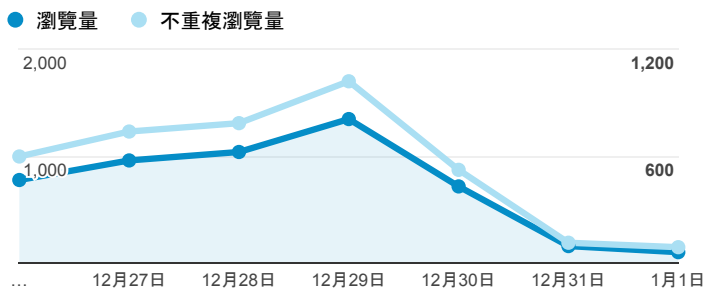

瀏覽量和不重複瀏覽量

造訪和新造訪率 (依 服務供應商 分組)

服務供應商	工作階段	瀏覽量
taipei taiwan	1,478	2,412
tamkang university	878	1,353
taiwan mobile co. ltd.	161	206
panchiao taipei hsien taiwan	143	209
tfn media co. ltd.	142	206
taiwan fixed network co. ltd.	90	144
kbro co. ltd.	41	57
vibo telecom inc.	34	50
mobile business group	33	41
data communication business group	20	40

造訪和瀏覽量 (依 分享網址 分組)

分享網址	工作階段	瀏覽量
eportfolio.tku.edu.tw/	2,463	3,631
eportfolio.tku.edu.tw/tkustudentlink.aspx	197	223
eportfolio.tku.edu.tw/index_detail.aspx?category=14&sr v=3	94	293
ep.tku.edu.tw/index_detail_share.aspx?id=537C19E76E 8126BF	77	83
ep.tku.edu.tw/index.aspx	21	29
ep.tku.edu.tw/index_detail.cshtml?help=1&srv=6	17	54
ep.tku.edu.tw/index_detail_share.aspx?id=0857AE920B 259F8E	16	19
eportfolio.tku.edu.tw/index.aspx	12	45
ep.tku.edu.tw/index_detail_share.aspx?id=67BF3028DE 8856F9	11	11
eportfolio.tku.edu.tw/index_detail.aspx?srv=3	11	57

造訪和瀏覽量 (依 社交網路 分組)

社交網路	工作階段	瀏覽量
Facebook	30	141