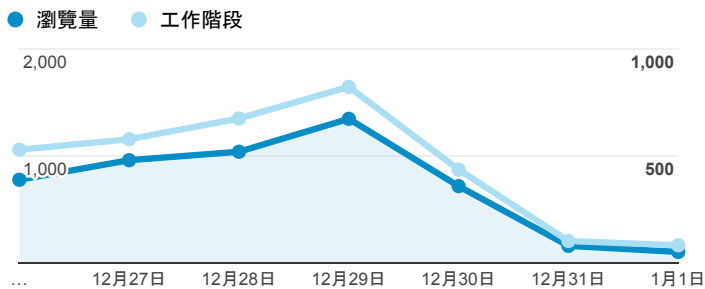

報表02_流量

2016年12月26日 - 2017年1月1日

所有使用者
100.00% 個工作階段

瀏覽量和平均網頁停留時間

瀏覽量和造訪

瀏覽量和不重複瀏覽量

造訪和新造訪率 (依 服務供應商 分組)

服務供應商	工作階段	瀏覽量
taipei taiwan	1,478	2,412
tamkang university	878	1,353
taiwan mobile co. ltd.	161	206
panchiao taipei hsien taiwan	143	209
tfn media co. ltd.	142	206
taiwan fixed network co. ltd.	90	144
kbro co. ltd.	41	57
vibo telecom inc.	34	50
mobile business group	33	41
data communication business group	20	40

造訪和瀏覽量 (依 分享網址 分組)

分享網址	工作階段	瀏覽量
eportfolio.tku.edu.tw/	2,463	3,631
eportfolio.tku.edu.tw/tkustudentlink.aspx	197	223
eportfolio.tku.edu.tw/index_detail.aspx?category=14&sr v=3	94	293
ep.tku.edu.tw/index_detail_share.aspx?id=537C19E76E 8126BF	77	83
ep.tku.edu.tw/index.aspx	21	29
ep.tku.edu.tw/index_detail.cshtml?help=1&srv=6	17	54
ep.tku.edu.tw/index_detail_share.aspx?id=0857AE920B 259F8E	16	19
eportfolio.tku.edu.tw/index.aspx	12	45
ep.tku.edu.tw/index_detail_share.aspx?id=67BF3028DE 8856F9	11	11
eportfolio.tku.edu.tw/index_detail.aspx?srv=3	11	57

造訪和瀏覽量 (依 社交網路 分組)

社交網路	工作階段	瀏覽量
Facebook	30	141